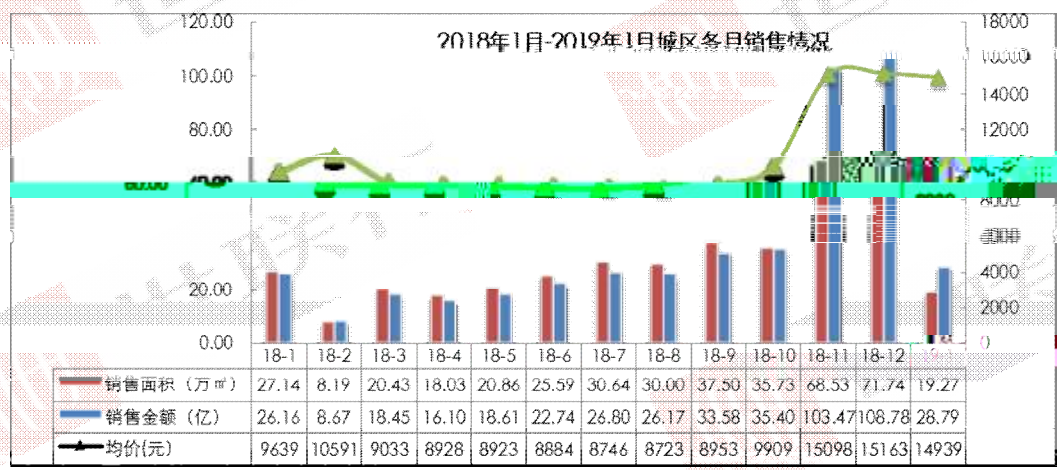

: ; \$ % , -

ø ' \$: ; UV { |

ø 9 : ; UV , -

! " # \$ % & ' ()

04

! MNT U Gs+, " Gj ! hi j k l m P! 1n! 1o! 1pq1. r H

u 2019h 1i ({ T: WX(S
UV > ? 19.27* @BJ UV
^ E 28.79+, J UVa / ?
14939, /@Bm

u 2019h 1i J T: WX(S t
x r _L } ? 1630! J <=d
? 5%m_L } V# _L > ? I
? 100-120m² y 681! z <
120-144m² y 264! z < 90-
100m² y 245! z m