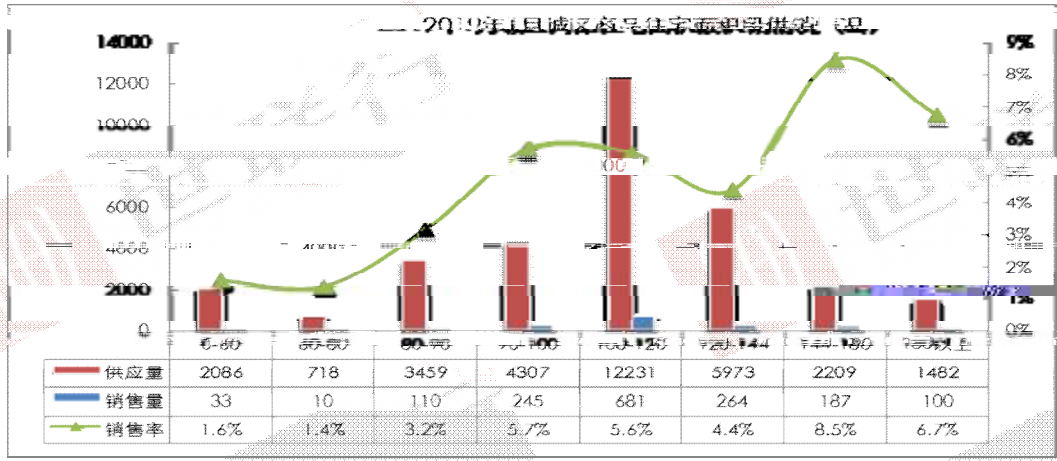

: ; \$ % , -

ø ' \$: ; UV { |

ø 9 : ; UV , -

! " # \$ % & ' ()

04

! MNT U Gs+, " Gj ! hi j k l m P! 1n! 1o! 1pq1. r H

u 2019h 1i ({ T: WX(S
UV > ? 19.27* @BJ UV
^ E 28.79+, J UVa / ?
14939, /@Bm

u 2019h 1i J T: WX(S t
x r _L } ? 1630! J <=d
? 5%m_L } V# _L > ? I
? 100-120m² y 681! z <
120-144m² y 264! z < 90-
100m² y 245! z m