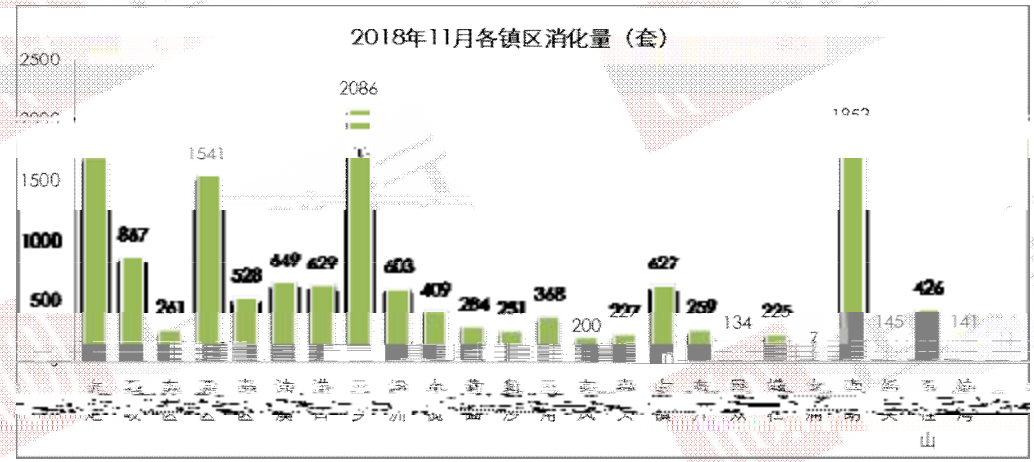

世联行 2018 11! " # \$ % & ' () * + ,

- . / 0 ' (1 2 " 3
2018 12!

04

世联行 ! " # \$ % & ' ()

世联行

世联行

u 2018H11? (J \$ 1' uv < 9
Xg: ; DX \ 2086 _? %
m\ 1853 _? ~ \ 1679 _S

u 2018H11? A (J \$ \] 1' Y
x g_ ` Dd 100-120m²
\ 6226 _? 120-144m² \ 2246
_? 90-100m² \ 1963 _S