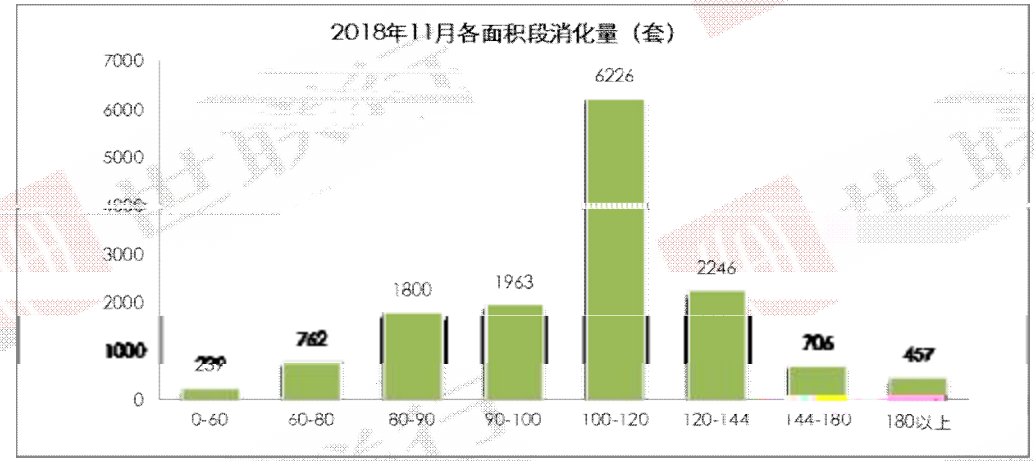

世联行 2018 11! " # \$ % & ' () * + ,

- . / 0 ' (1 2 " 3
2018 12!

04

世联行 ! " # \$ % & ' ()

世联行

世联行

u 2018H11? (J \$ 1' uv < 9
Xg: ; DX \ 2086 _? %
m\ 1853 _? ~ \ 1679 _S

u 2018H11? A (J \$ \] 1' Y
x g_ ` Dd 100-120m²
\ 6226 _? 120-144m² \ 2246
_? 90-100m² \ 1963 _S