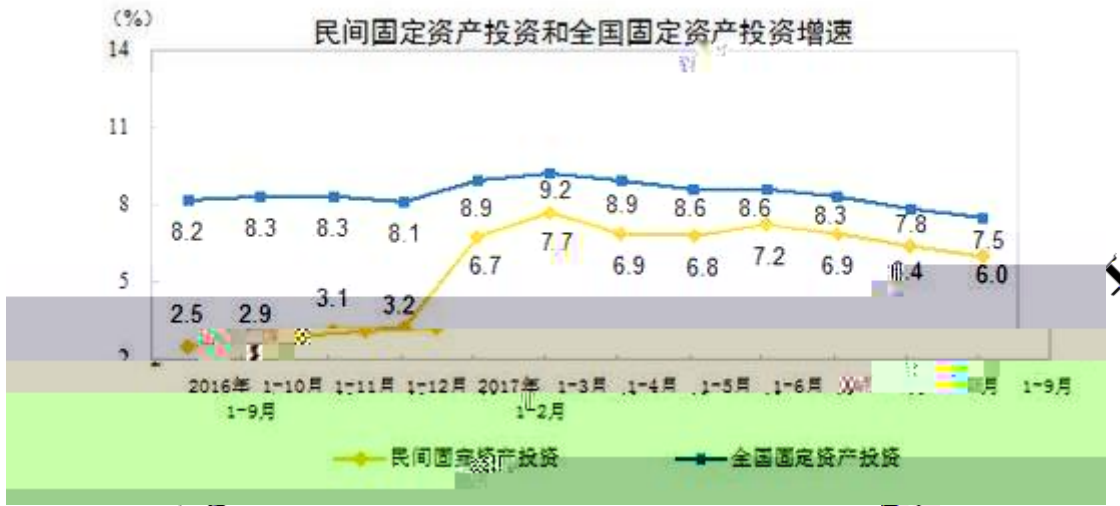

2017 42

1

2017
10
16.14

42
13

2017 10 15

2017 10 22
1588

16.68

1508

2017 42

2017 42

			4	89-126	21 35 80 44%	10 21	11500 /

2 TOP10

TOP10

873 40.30%
 4 322 36.88%
 287 32.86% 194 22.22%
 2017 42 TOP10 9B

--	--	--	--	--	--

世联行

世联行

世联行

2017 1-9 ()458478 7.5% 1-8 0.3
9 8 0.56%

10 18 10
2
3 2 2 10
4 11
() () 4 4 11
11

1202
0574-8389 9053
0574-8389 9066
315010

136
1202
0411-8800 8080
0411-8800 8081
116001

999
B 10
0551-6563 3800
0551-6563 3806
230031